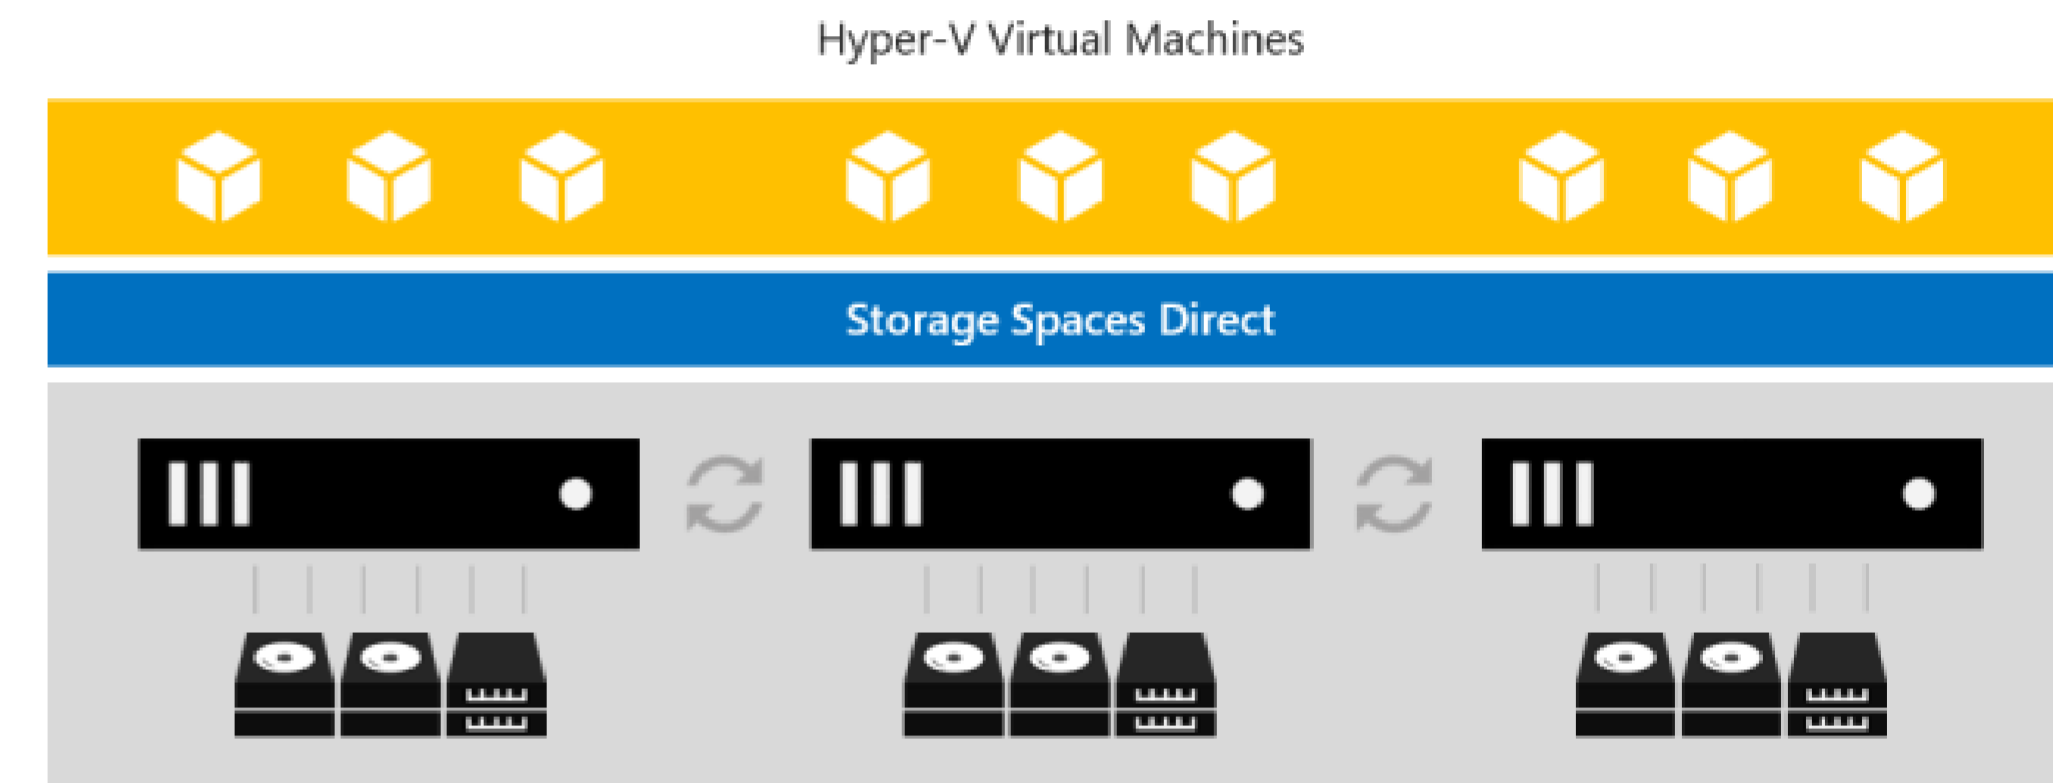

ISO

ЦОД
сертифицированы

500

тысяч IOPS на объем 1ТБ

SLA

Гарантированно
99.95%

СЕТЕВАЯ СХЕМА

- ЦОД Украина – Киев Vemobile
- ЦОДы Польша – Варшава Atman WoW1 и WoW2
- ЦОД Германия – Франкфурт
- 2 независимых канала Киев – Варшава
- 2 ЦОД в Варшаве соединены сетью 100 G
- Прямой канал Киев – Франкфурт
- Прямой канал Варшава – Франкфурт соединяющий Киев – Франкфурт через Варшаву

УСТРОЙСТВО ФАБРИКИ FAILOVER CLUSTER

УСТРОЙСТВО СХД S2D

УСТРОЙСТВО СХД S2D

УСТРОЙСТВО СХД SSD

УСТРОЙСТВО СХД ДЛЯ ВАСКУР

НОВЫЙ ЦОД WAW-2 UCLOUD

Технические характеристики:

- CPU - Intel Xeon Gold 6154 - 3 ГГц
- Максимальный размер VM до 72 ядер и 760 ГБ RAM
- Система хранения данных All Flash S2D - 3mio IOPS
- Windows Server 2016
- Дистанция между площадками Ucloud в Варшаве: 10 км;
- Внутренняя сеть 100 G
- Каналы L2 из Киева в Варшаву 3*10G