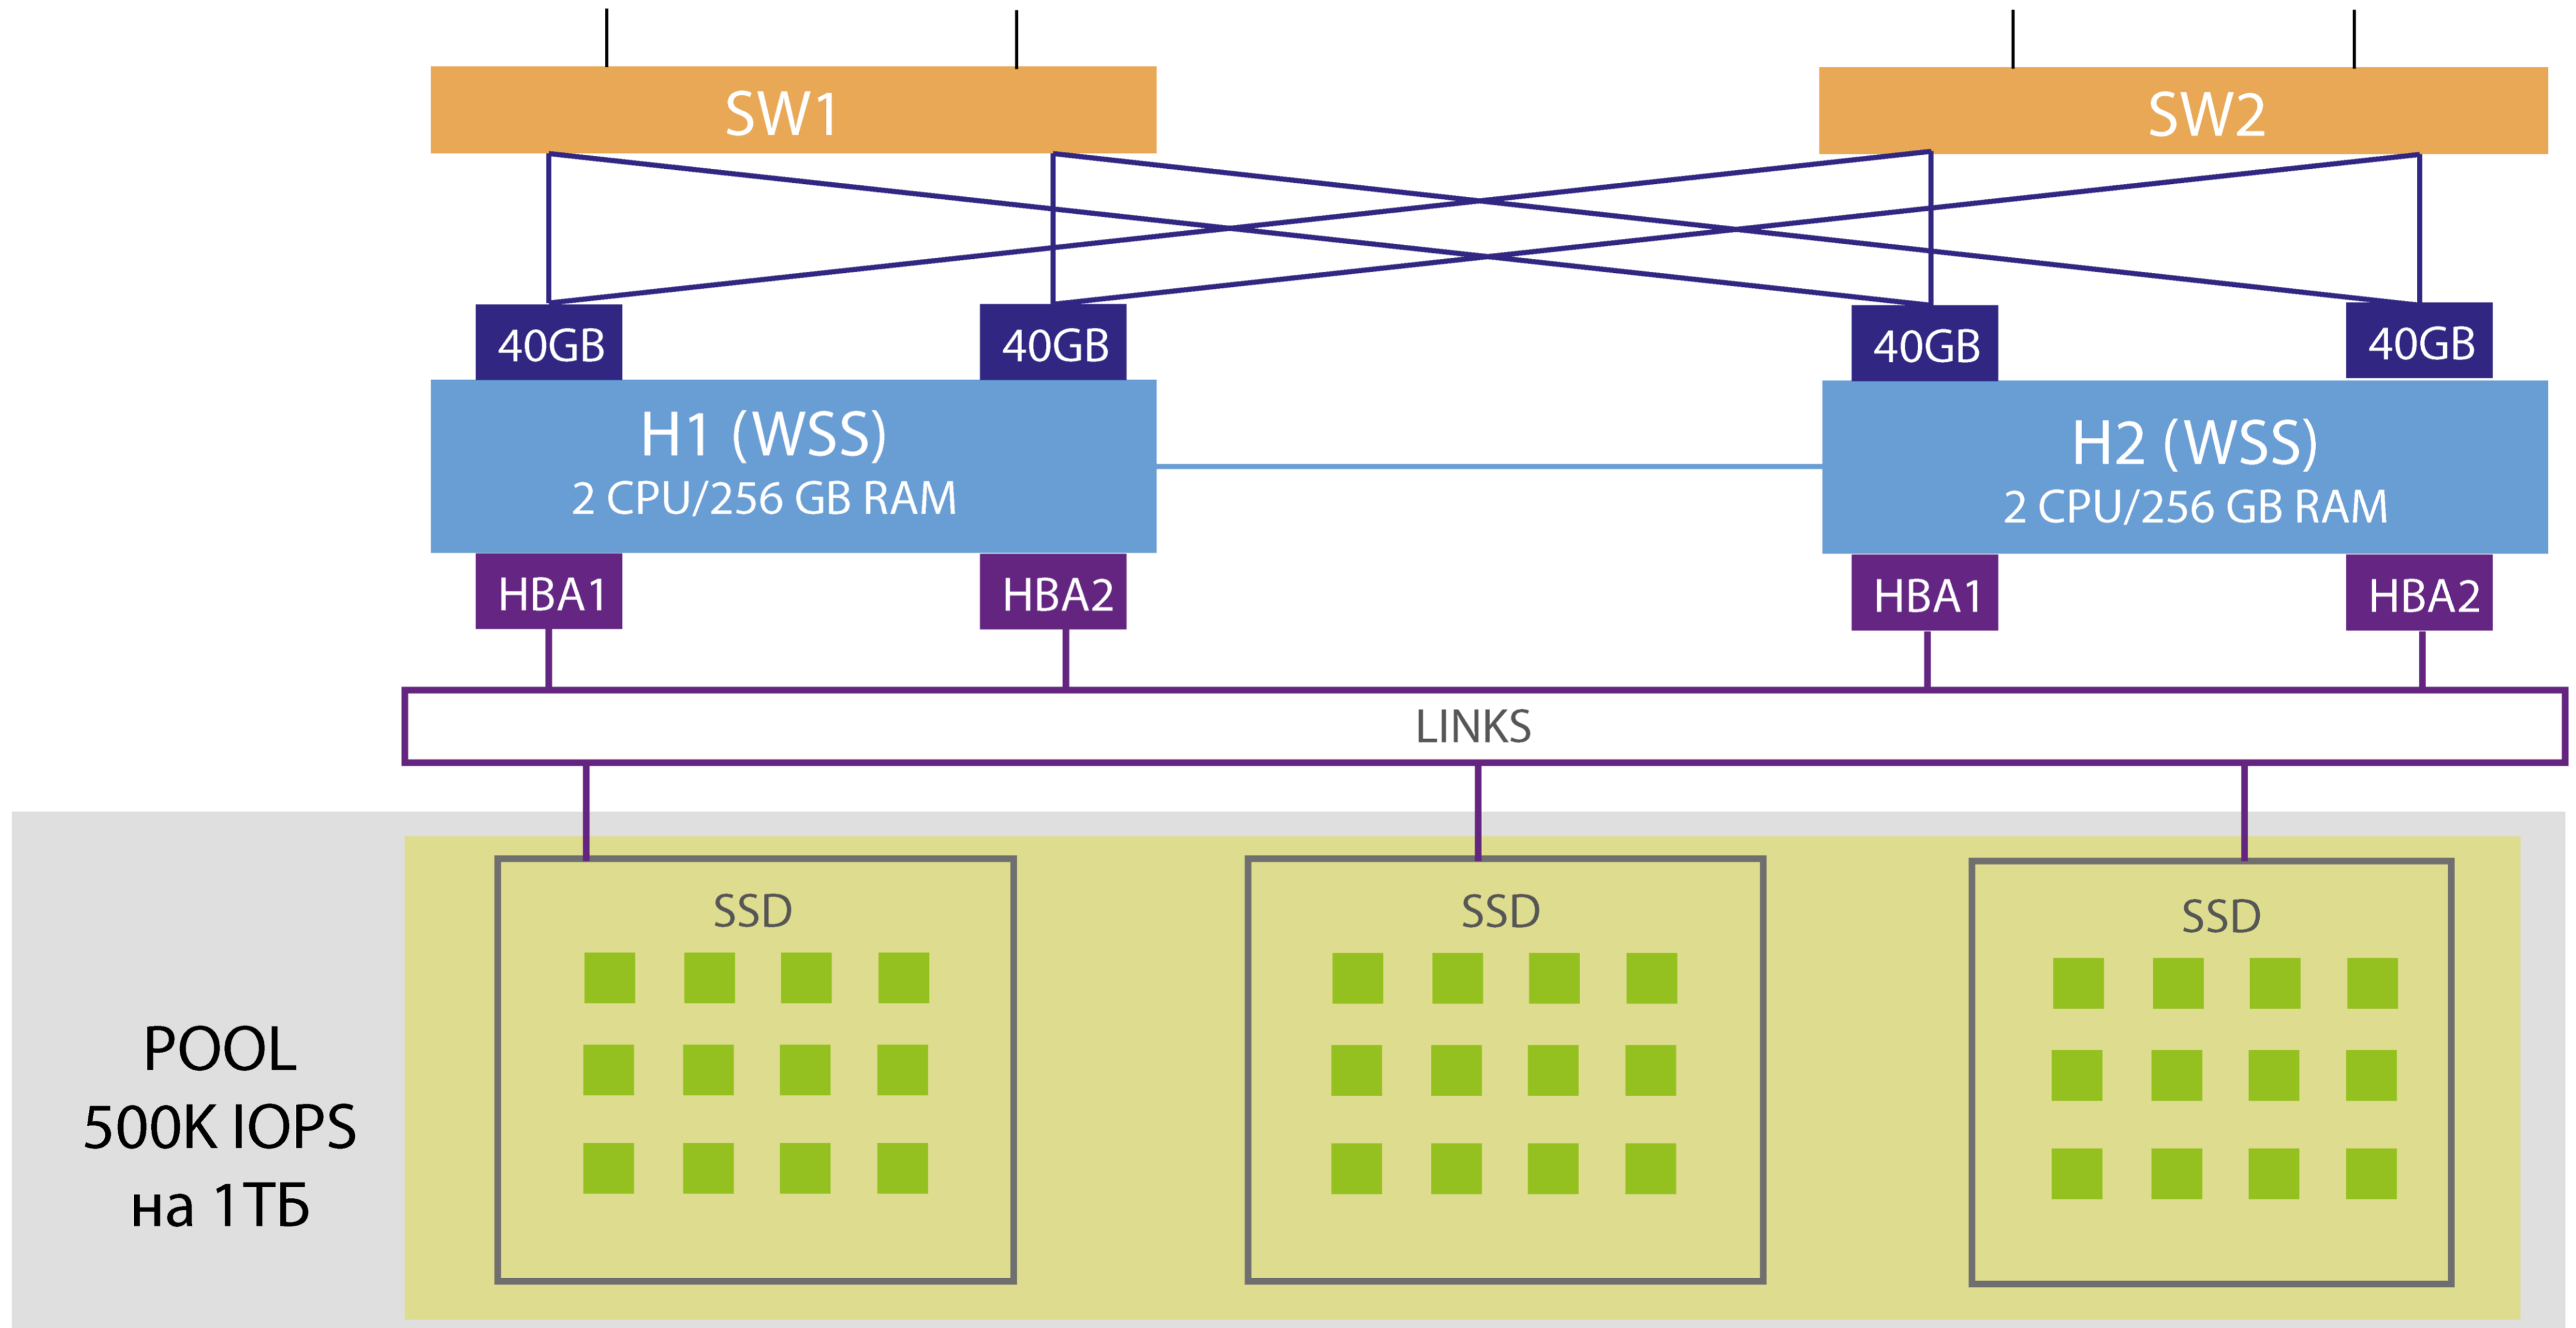

Поддержка и постобслуживание созданных проектов

ExpressRoute

Прямой канал в MS Azure, SAP, Google, Amazon

White Label

Партнерская программа продажи готового продукта вашим клиентам

ХАРАКТЕРИСТИКИ ОБЛАКА

4

независимых географически
ЦОД

УСТРОЙСТВО ФАБРИКИ FAILOVER CLUSTER

УСТРОЙСТВО СХД S2D

УСТРОЙСТВО СХД S2D

УСТРОЙСТВО СХД SSD

УСТРОЙСТВО СХД ДЛЯ ВАСКУР

НОВЫЙ ЦОД WAW-2 UCLOUD

Технические характеристики:

- CPU - Intel Xeon Gold 6154 - 3 ГГц
- Максимальный размер VM до 72 ядер и 760 ГБ RAM
- Система хранения данных All Flash S2D - 3mio IOPS
- Windows Server 2016
- Дистанция между площадками Ucloud в Варшаве: 10 км;
- Внутренняя сеть 100 G
- Каналы L2 из Киева в Варшаву 3*10G