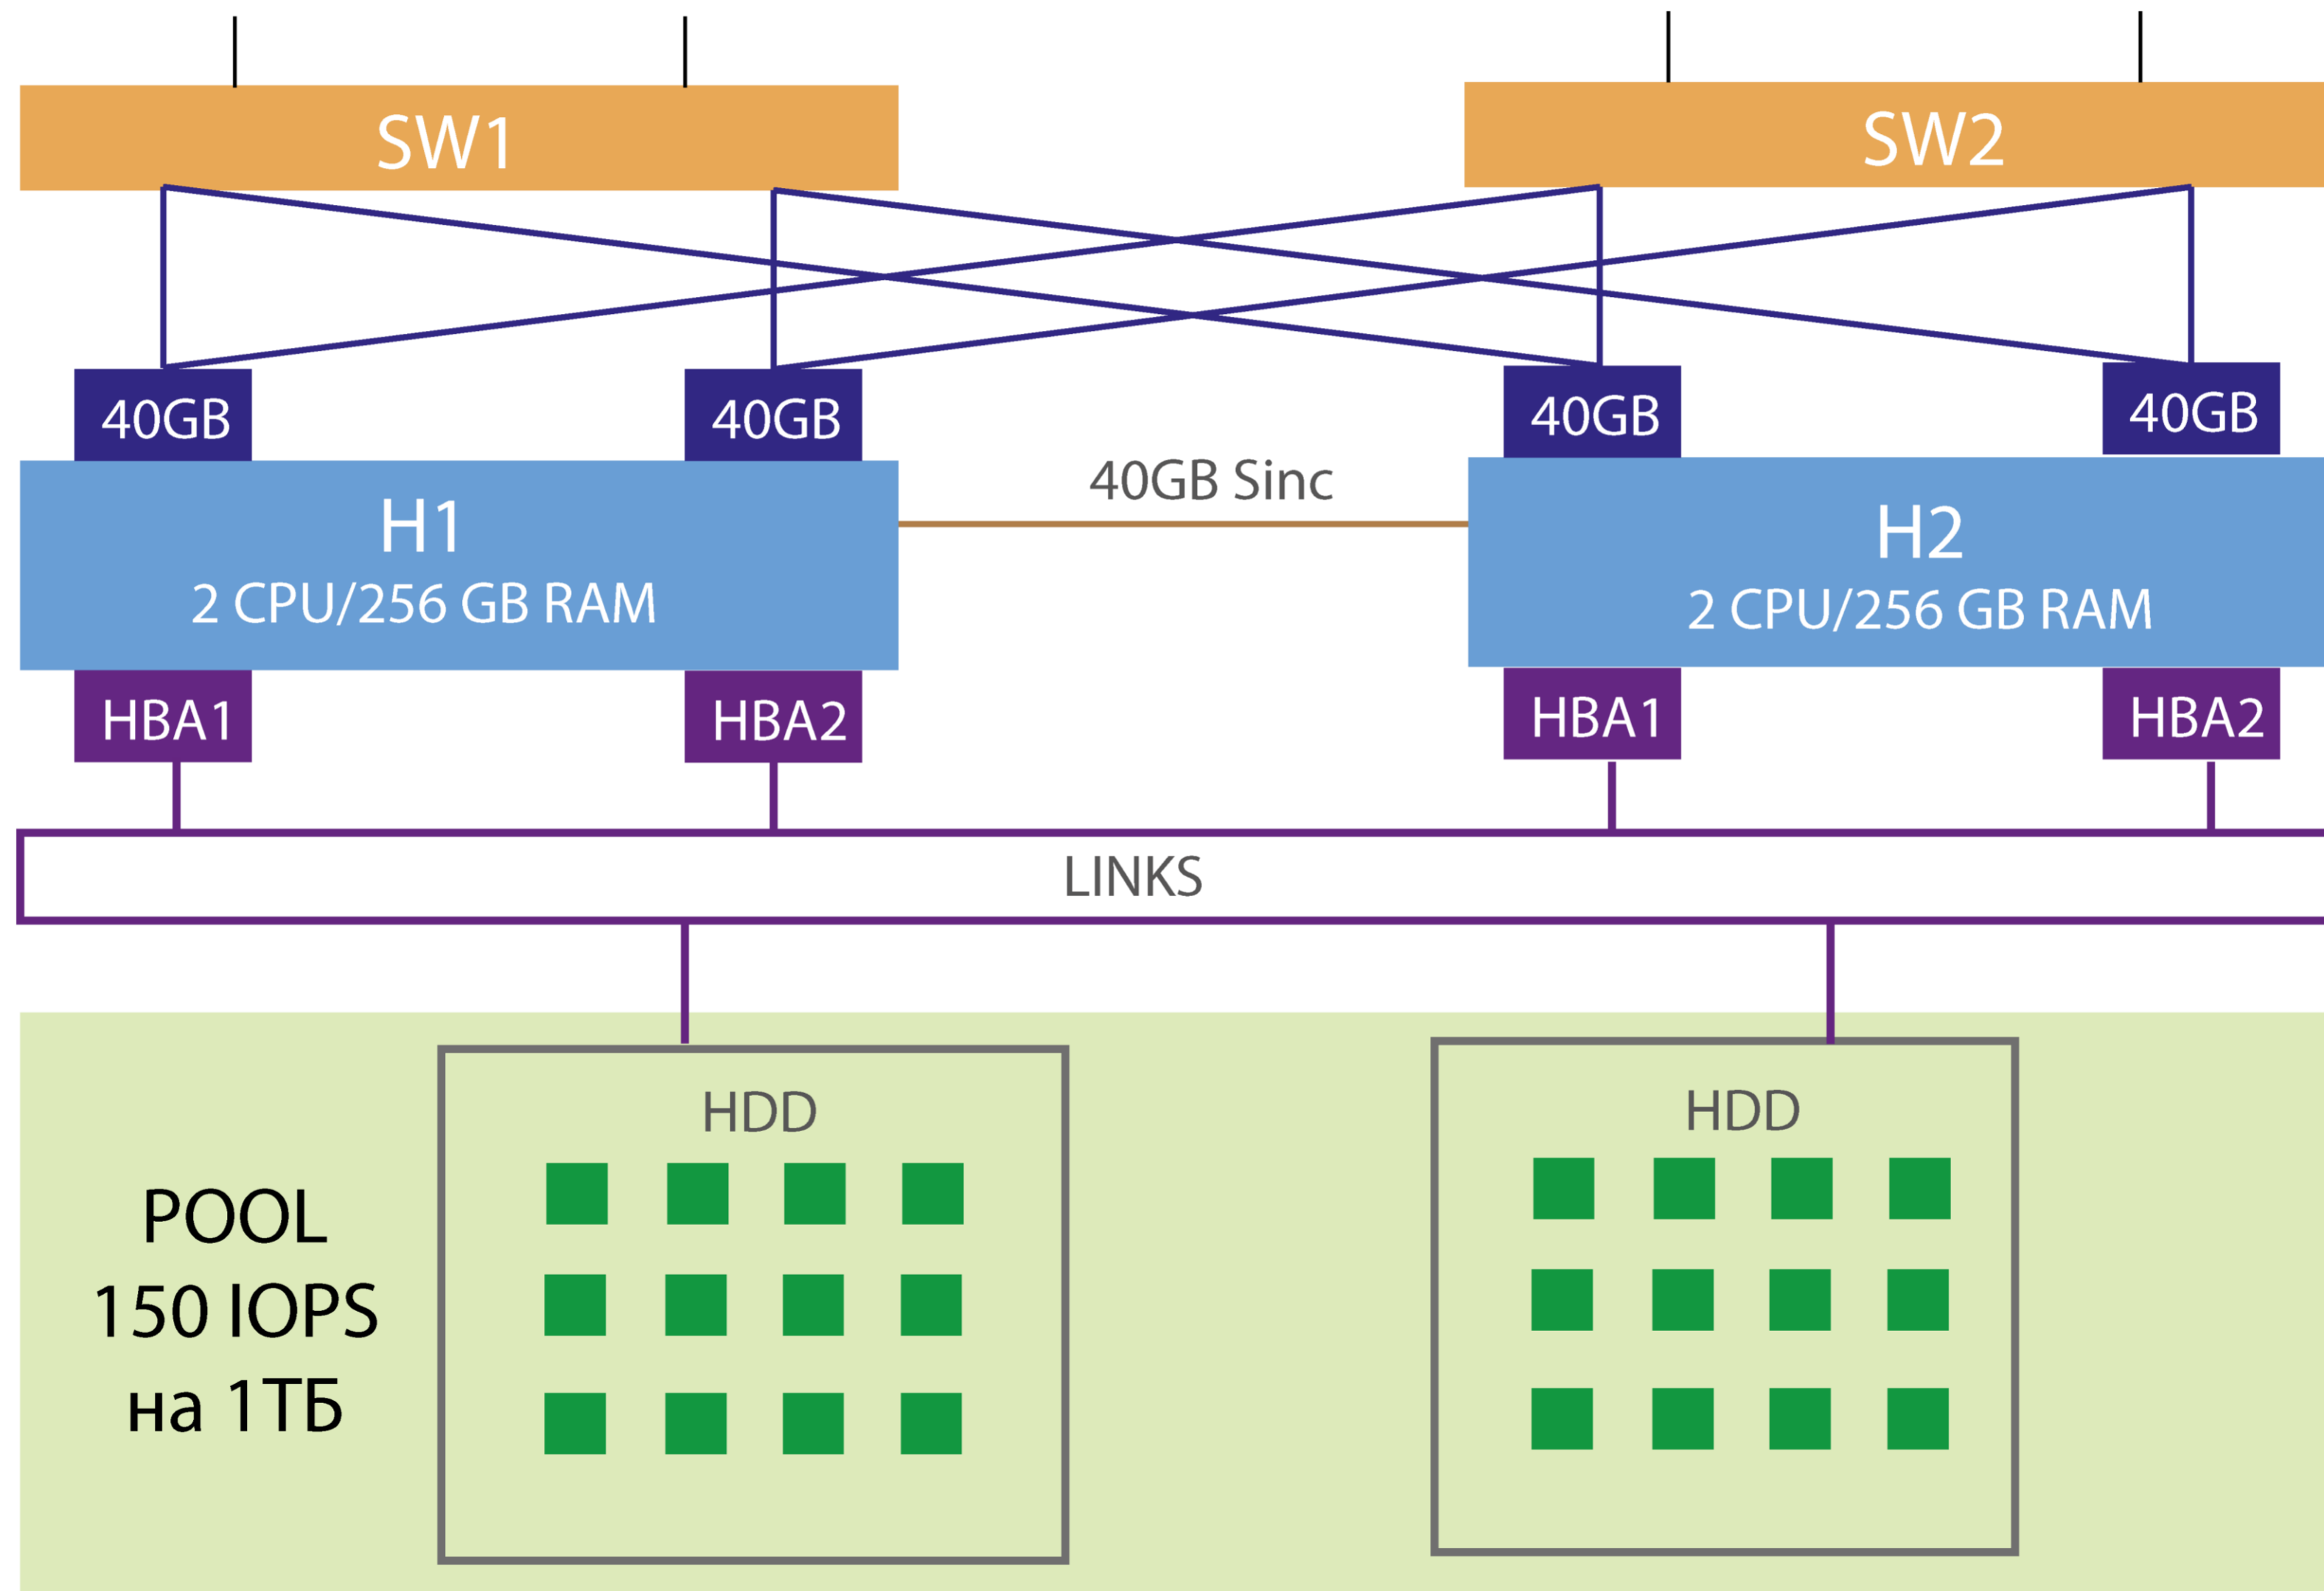

УСТРОЙСТВО ФАБРИКИ FAILOVER CLUSTER

УСТРОЙСТВО СХД S2D

УСТРОЙСТВО СХД S2D

УСТРОЙСТВО СХД SSD

УСТРОЙСТВО СХД ДЛЯ ВАСКУР

НОВЫЙ ЦОД WAW-2 UCLOUD

Технические характеристики:

- CPU - Intel Xeon Gold 6154 - 3 ГГц
- Максимальный размер VM до 72 ядер и 760 ГБ RAM
- Система хранения данных All Flash S2D - 3mio IOPS
- Windows Server 2016
- Дистанция между площадками Ucloud в Варшаве: 10 км;
- Внутренняя сеть 100 G
- Каналы L2 из Киева в Варшаву 3*10G