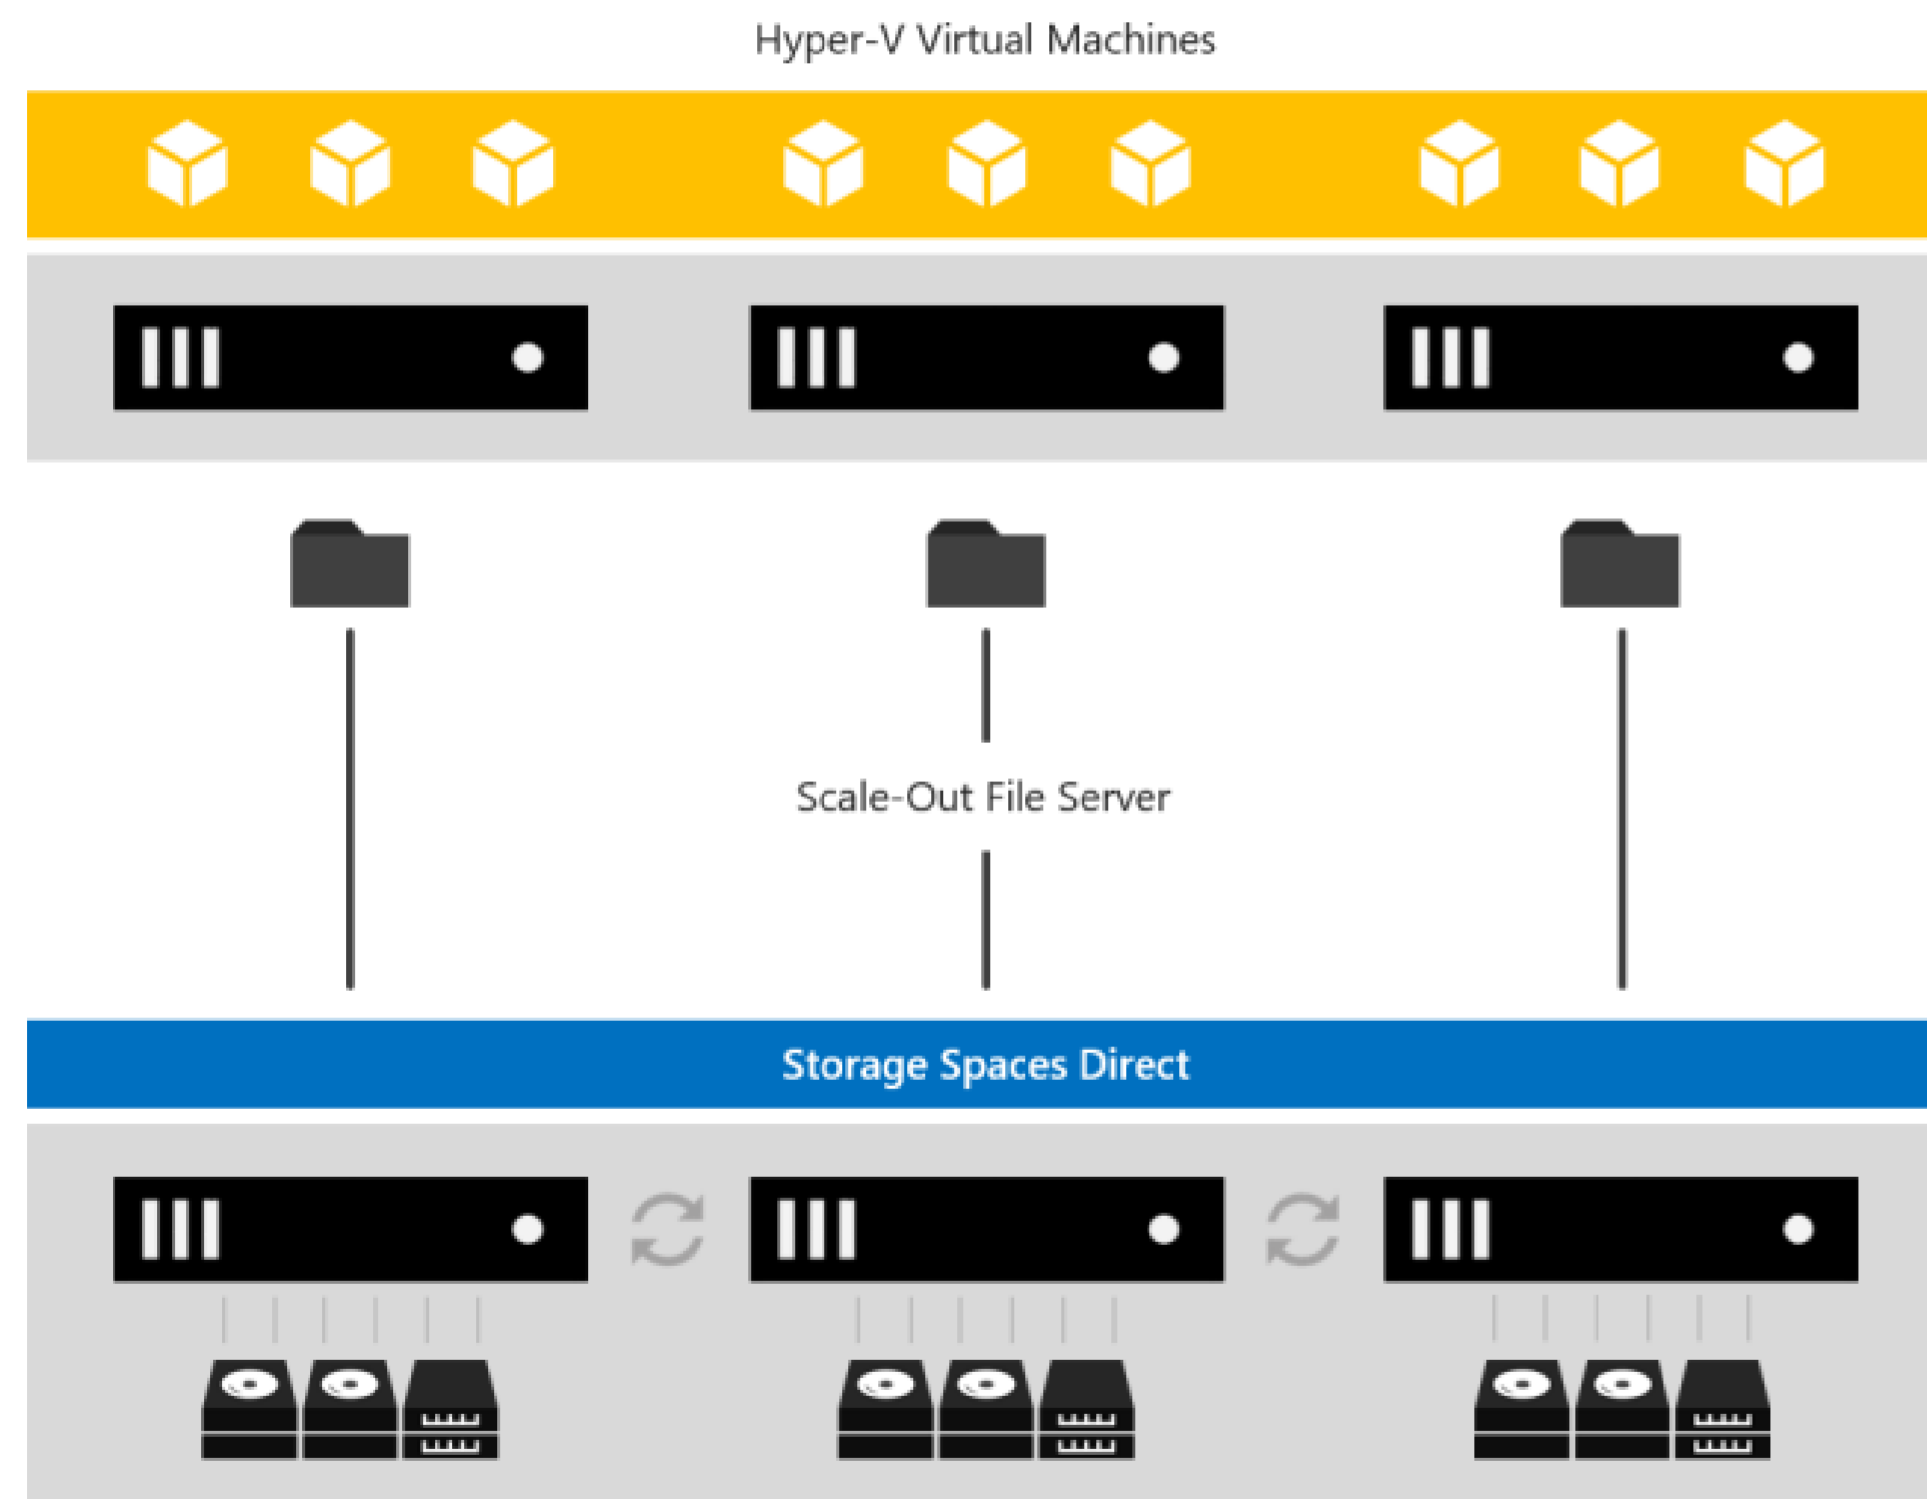

УСТРОЙСТВО ФАБРИКИ FAILOVER CLUSTER

УСТРОЙСТВО СХД S2D

УСТРОЙСТВО СХД S2D

УСТРОЙСТВО СХД SSD

УСТРОЙСТВО СХД ДЛЯ ВАСКУР

НОВЫЙ ЦОД WAW-2 UCLOUD

Технические характеристики:

- CPU - Intel Xeon Gold 6154 - 3 ГГц
- Максимальный размер VM до 72 ядер и 760 ГБ RAM
- Система хранения данных All Flash S2D - 3mio IOPS
- Windows Server 2016
- Дистанция между площадками Ucloud в Варшаве: 10 км;
- Внутренняя сеть 100 G
- Каналы L2 из Киева в Варшаву 3*10G