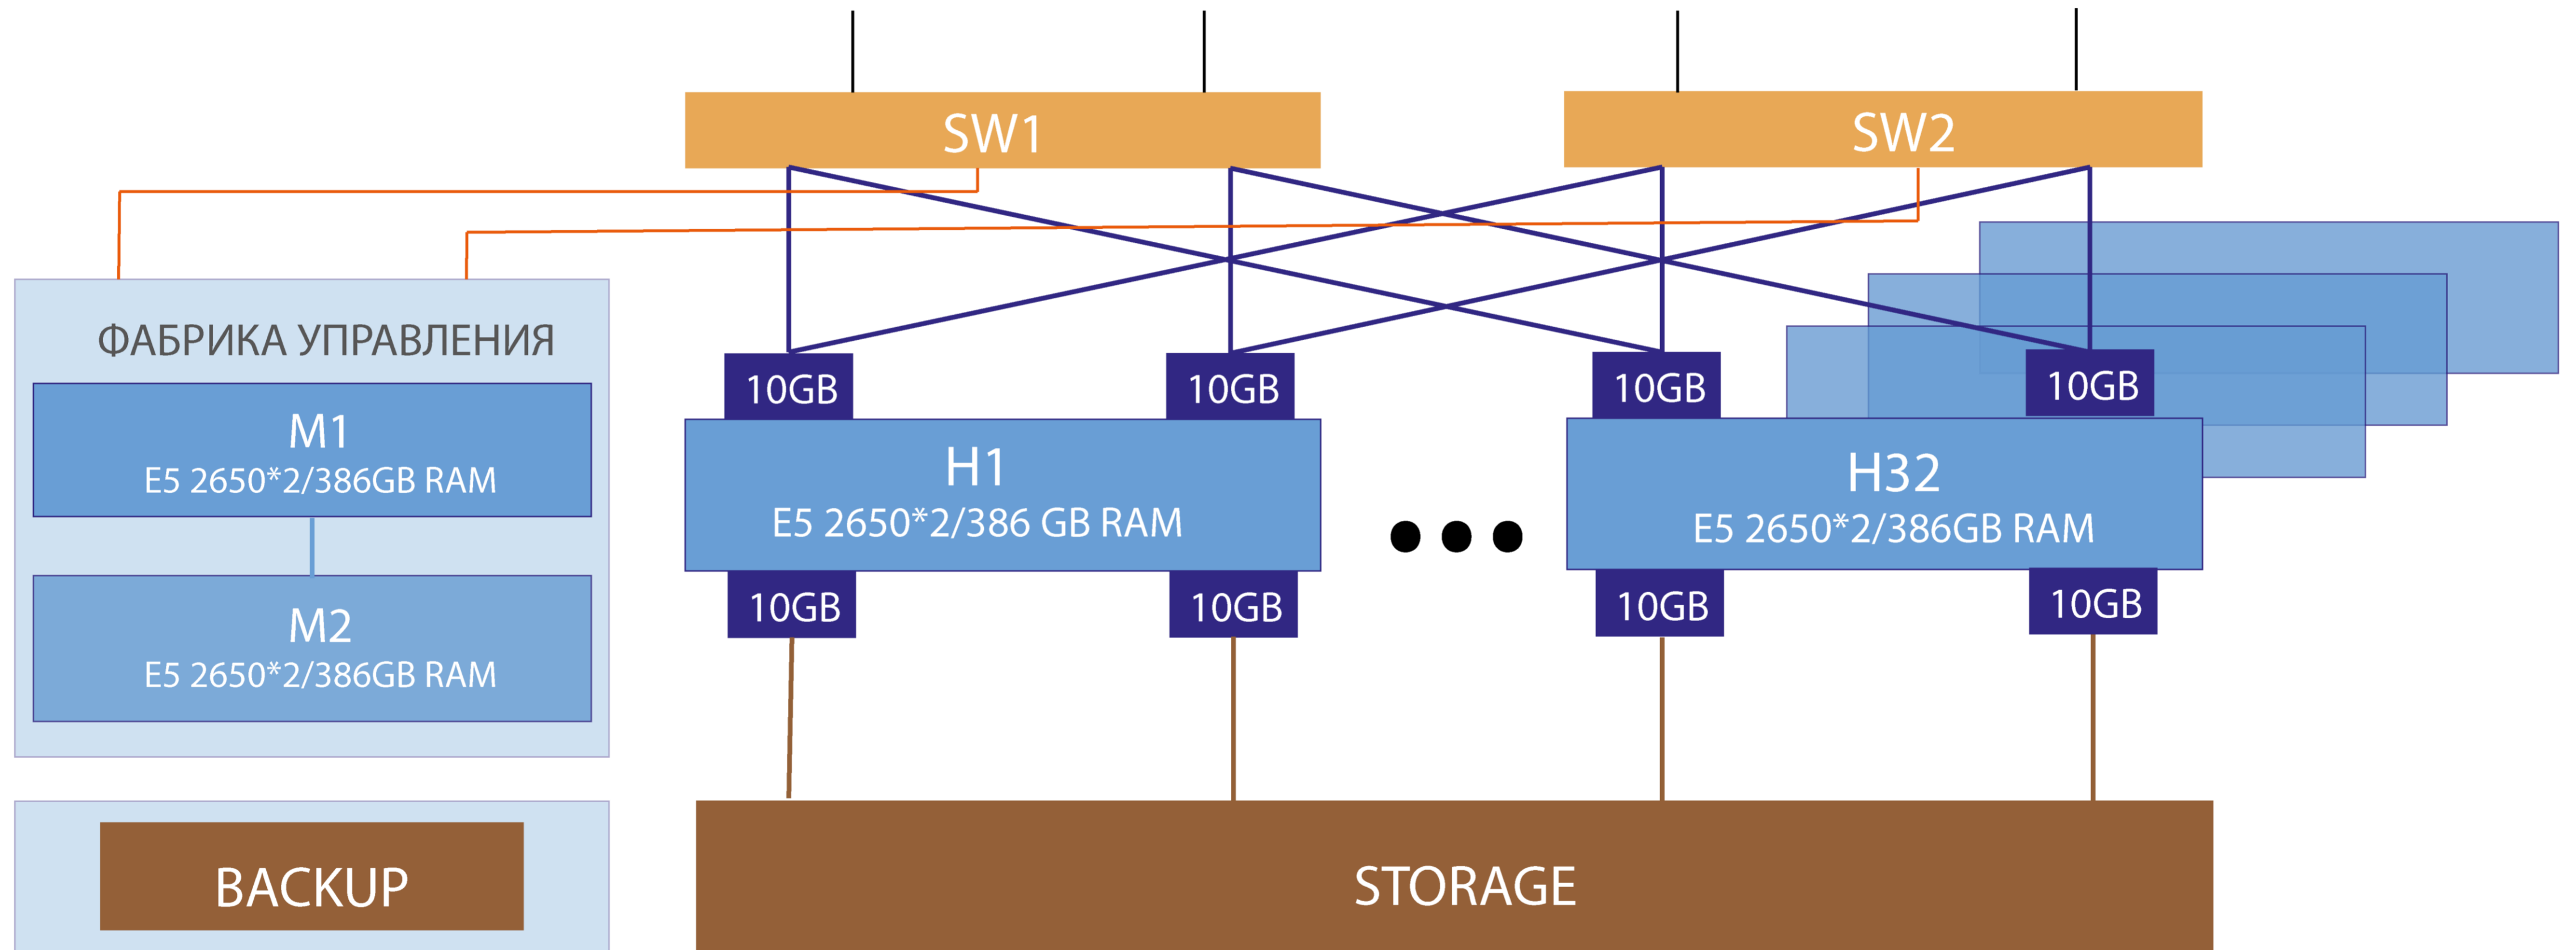

Fiber

Собственные каналы

1,5

Пбайт СХД (включая All Flash)

Hyper-V

Виртуализация

3.5

ГГц частота CPU Intel Xeon E5

ISO

ЦОД
сертифицированы

500

тысяч IOPS на объем 1ТБ

SLA

Гарантированно
99.95%

СЕТЕВАЯ СХЕМА

- ЦОД Украина – Киев Vemobile
- ЦОДы Польша – Варшава Atman WoW1 и WoW2
- ЦОД Германия – Франкфурт
- 2 независимых канала Киев – Варшава
- 2 ЦОД в Варшаве соединены сетью 100 G
- Прямой канал Киев – Франкфурт
- Прямой канал Варшава – Франкфурт соединяющий Киев – Франкфурт через Варшаву

УСТРОЙСТВО ФАБРИКИ FAILOVER CLUSTER

УСТРОЙСТВО СХД S2D

УСТРОЙСТВО СХД S2D

УСТРОЙСТВО СХД SSD

УСТРОЙСТВО СХД ДЛЯ ВАСКУР

НОВЫЙ ЦОД WAW-2 UCLOUD

Технические характеристики:

- CPU - Intel Xeon Gold 6154 - 3 ГГц
- Максимальный размер VM до 72 ядер и 760 ГБ RAM
- Система хранения данных All Flash S2D - 3mio IOPS
- Windows Server 2016
- Дистанция между площадками Ucloud в Варшаве: 10 км;
- Внутренняя сеть 100 G
- Каналы L2 из Киева в Варшаву 3*10G