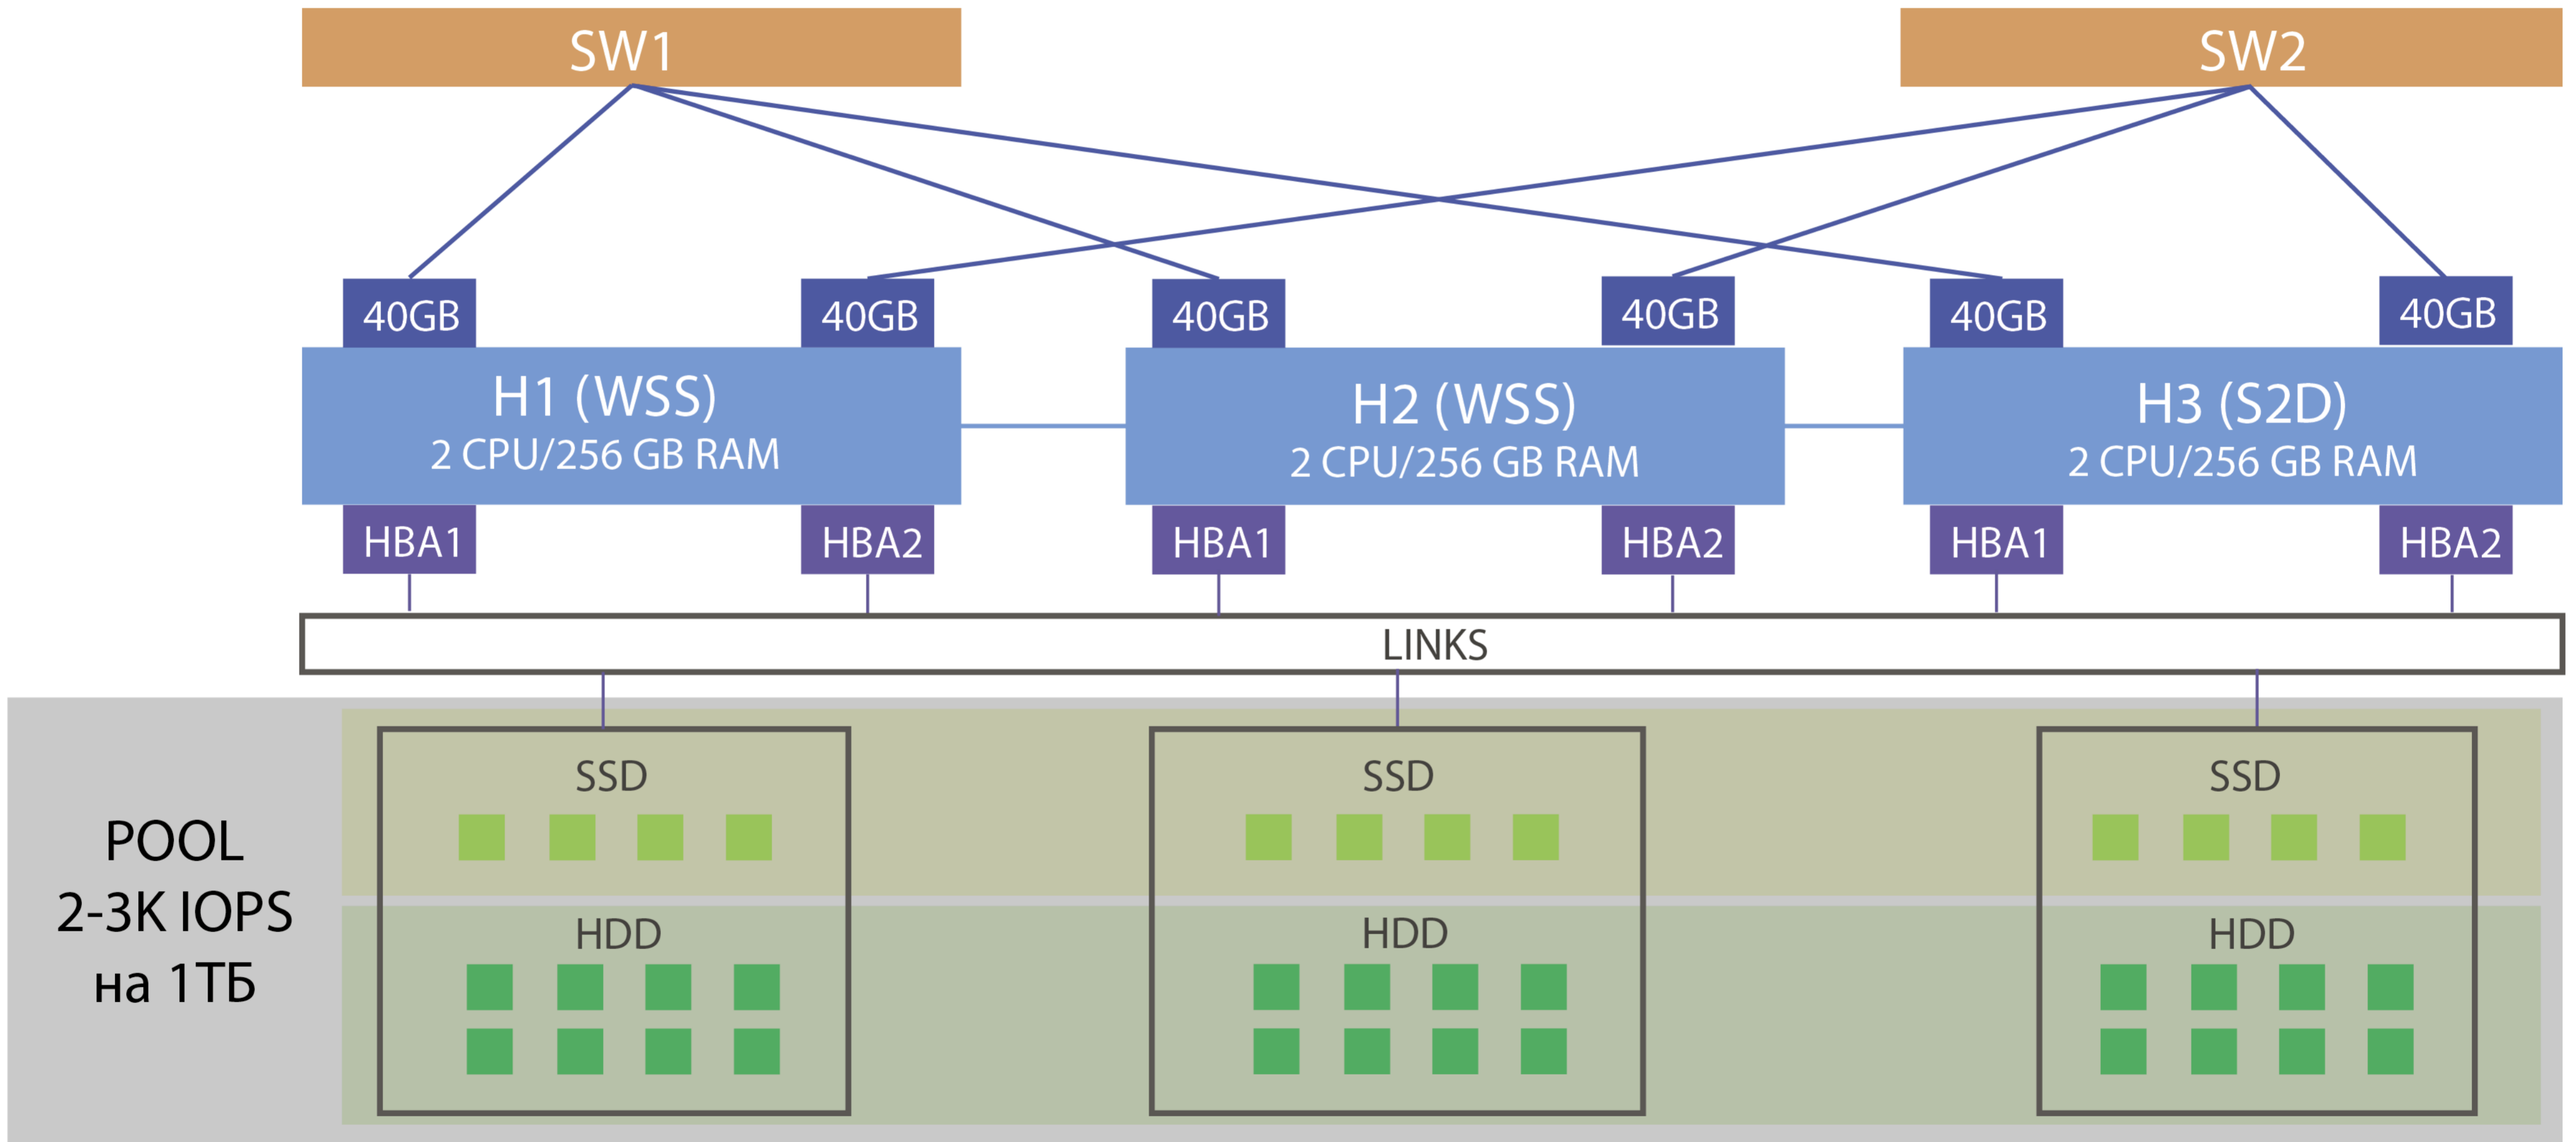

ИСТОРИЯ

ОБЛАКО 1.0

- Оборудование: Quanta (серверы, СХД, внутренние коммутаторы)
- Сеть: Cisco, Extreme

ВЫВОД

- + Хорошая цена
- Ужасная поддержка

ОБЛАКО 2.0

- Оборудование: Supermicro, HGST
- Виртуализация: Hyper-V, VMware
- СХД: S2D + Starwind

Поддержка и постобслуживание созданных проектов

ExpressRoute

Прямой канал в MS Azure, SAP, Google, Amazon

White Label

Партнерская программа продажи готового продукта вашим клиентам

ХАРАКТЕРИСТИКИ ОБЛАКА

4

независимых географически
ЦОД

УСТРОЙСТВО ФАБРИКИ FAILOVER CLUSTER

УСТРОЙСТВО СХД S2D

УСТРОЙСТВО СХД S2D

УСТРОЙСТВО СХД SSD

УСТРОЙСТВО СХД ДЛЯ ВАСКУР

НОВЫЙ ЦОД WAW-2 UCLOUD

Технические характеристики:

- CPU - Intel Xeon Gold 6154 - 3 ГГц
- Максимальный размер VM до 72 ядер и 760 ГБ RAM
- Система хранения данных All Flash S2D - 3mio IOPS
- Windows Server 2016
- Дистанция между площадками Ucloud в Варшаве: 10 км;
- Внутренняя сеть 100 G
- Каналы L2 из Киева в Варшаву 3*10G