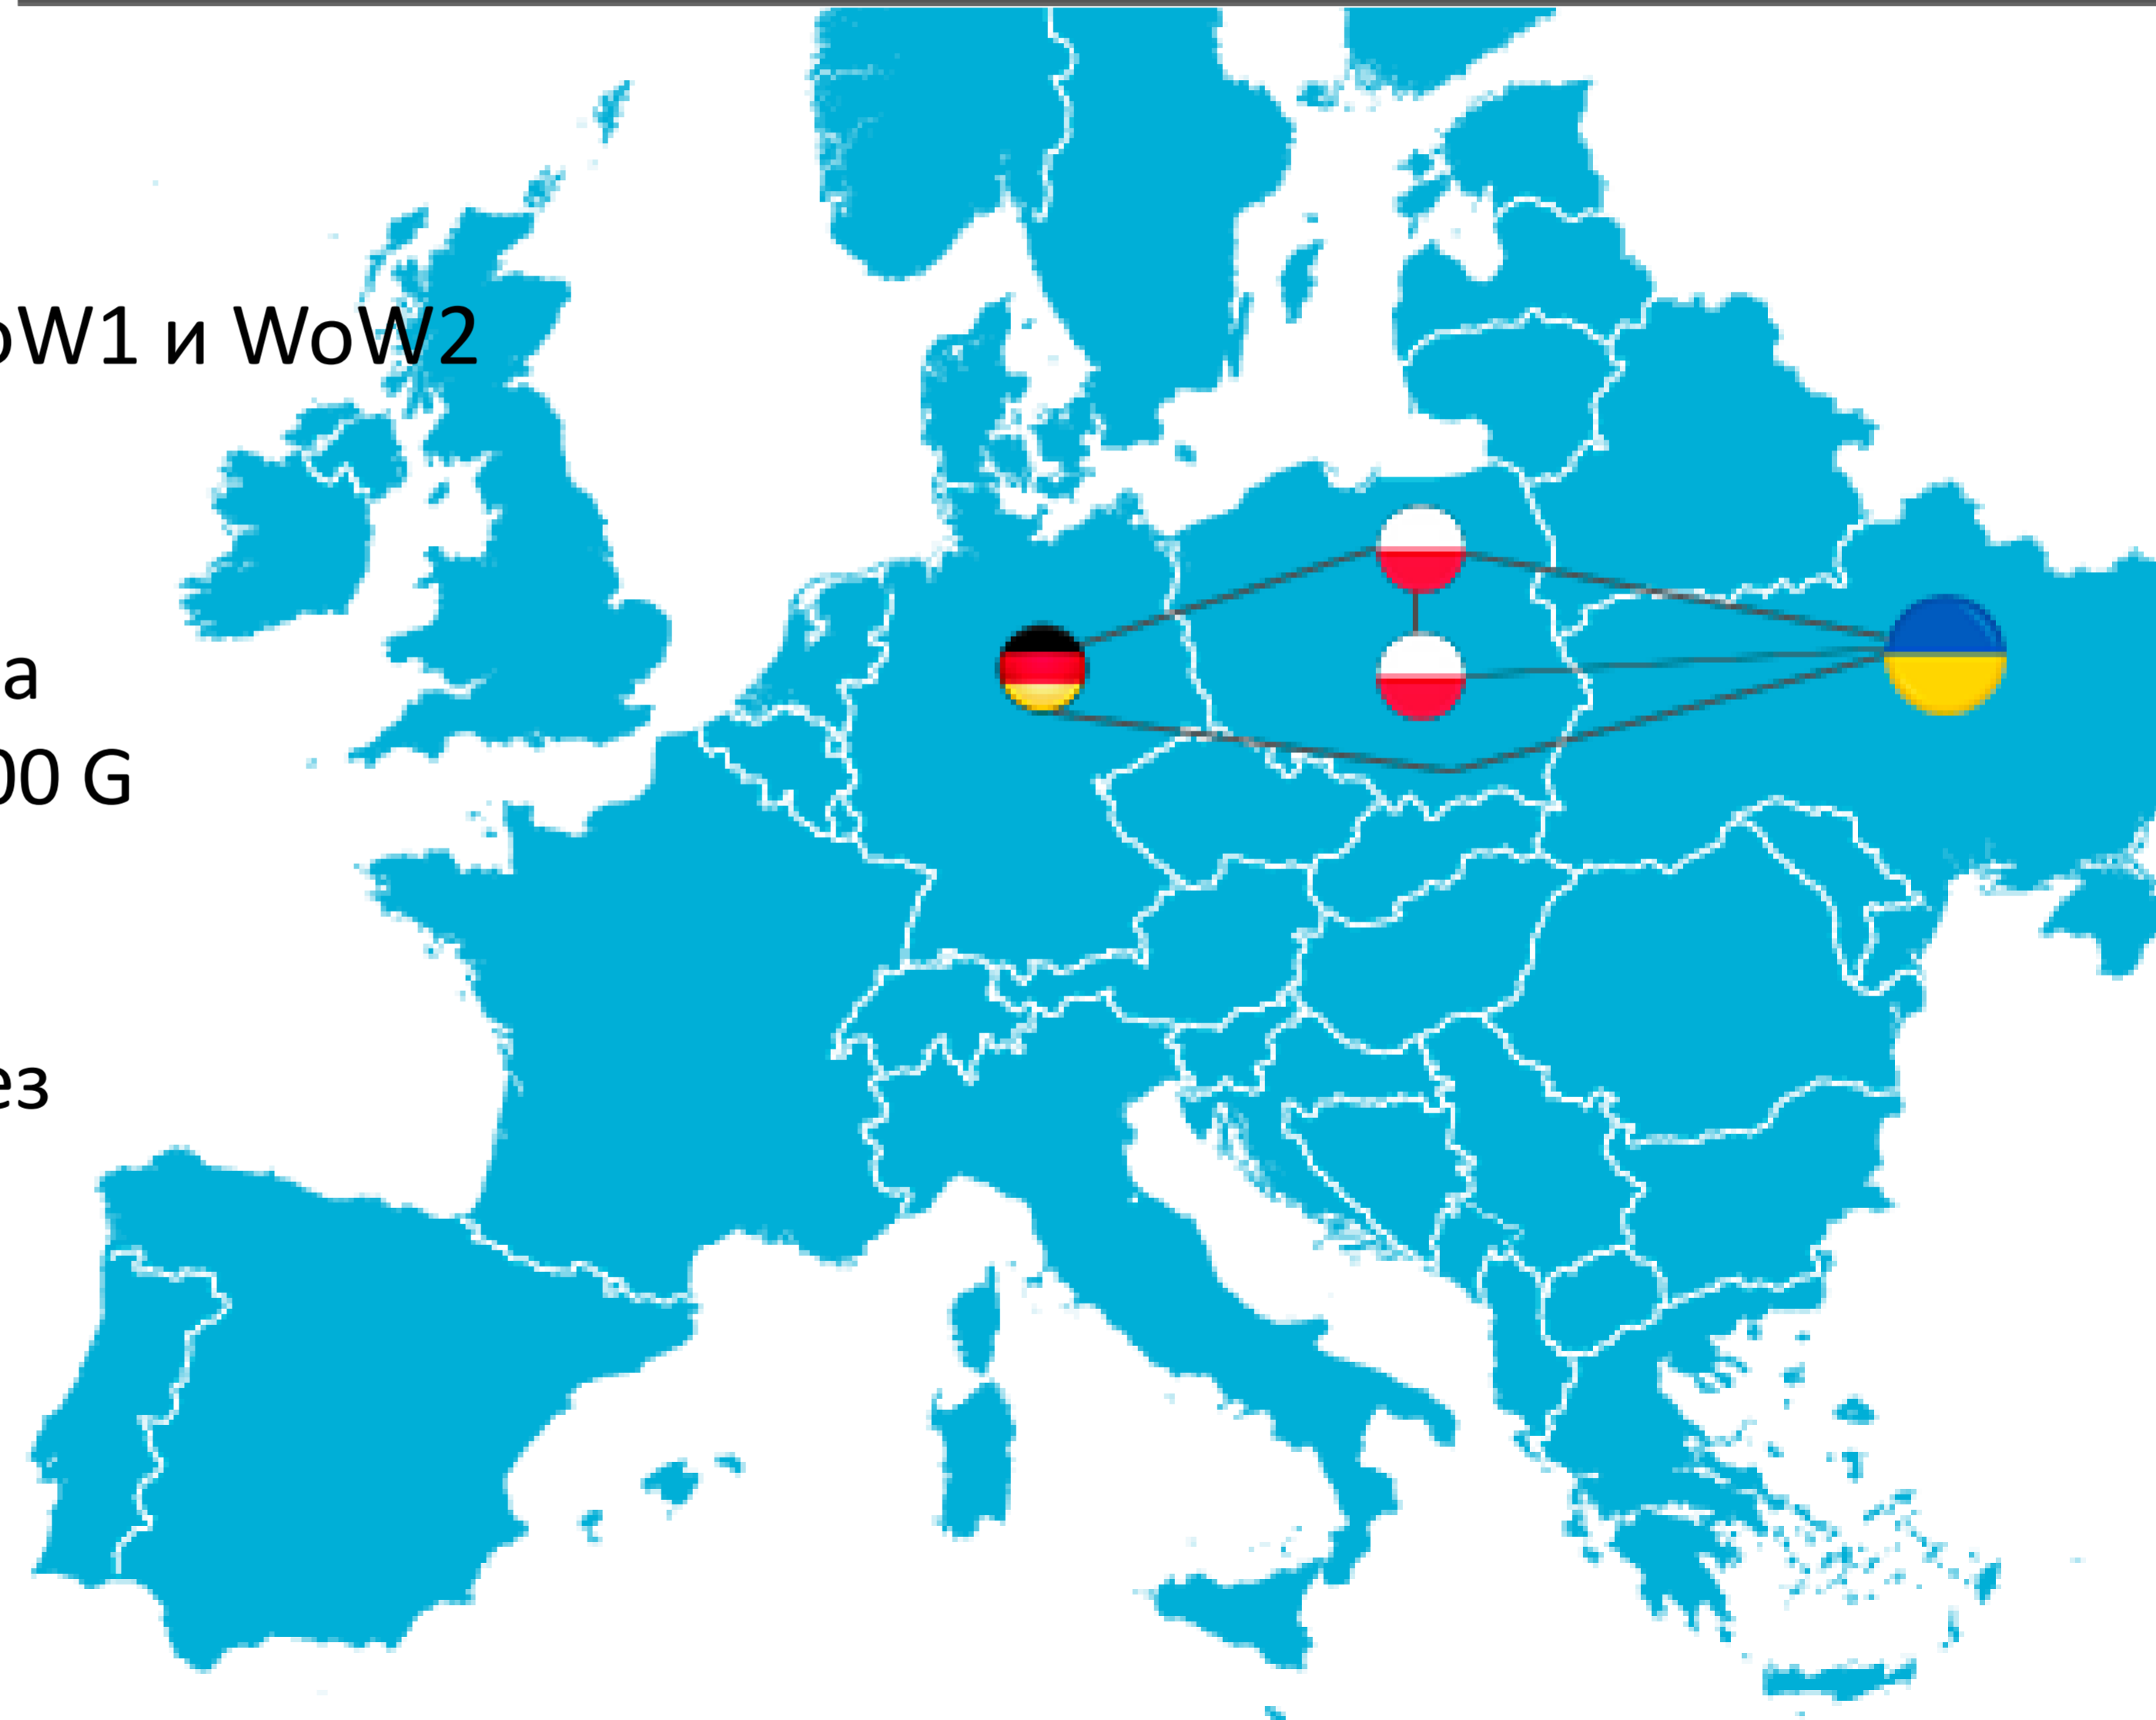

Поддержка и постобслуживание созданных проектов

ExpressRoute

Прямой канал в MS Azure, SAP, Google, Amazon

White Label

Партнерская программа продажи готового продукта вашим клиентам

ХАРАКТЕРИСТИКИ ОБЛАКА

4

независимых географически
ЦОД

ISO

ЦОД
сертифицированы

500

тысяч IOPS на объем 1ТБ

SLA

Гарантированно
99.95%

СЕТЕВАЯ СХЕМА

- ЦОД Украина – Киев Vemobile
- ЦОДы Польша – Варшава Atman WoW1 и WoW2
- ЦОД Германия – Франкфурт
- 2 независимых канала Киев – Варшава
- 2 ЦОД в Варшаве соединены сетью 100 G
- Прямой канал Киев – Франкфурт
- Прямой канал Варшава – Франкфурт соединяющий Киев – Франкфурт через Варшаву